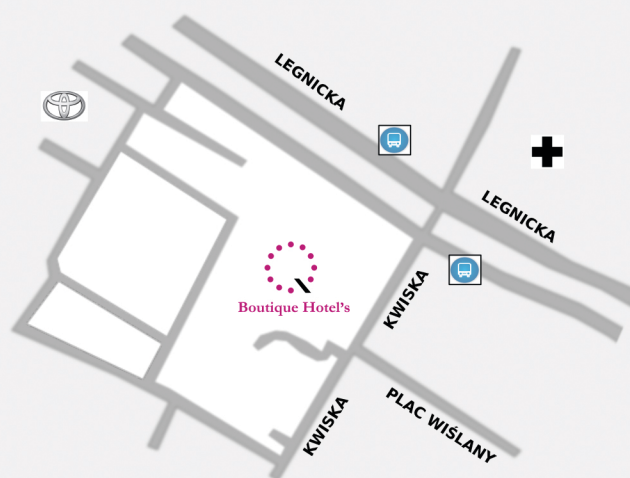

BIZNES I WYPOCZYNEK W JEDNYM MIEJSCU

Boutique Hotel's Wrocław jest usytuowany w bardzo atrakcyjnej części Wrocławia - około 4 km od rynku. Wysoki standard, profesjonalna obsługa i dogodna lokalizacja czynią z tego obiektu doskonałe miejsce zarówno dla klientów biznesowych jak również podróżujących prywatnie.

6 SAL KONFERENCYJNYCH

SALE	M2	U-SHAPE	Szkolne	Bankiet	Teatralne
KWISKA	61,7	24/36	30	30	55
PATIO I	57	24/36	30	30	55
PATIO II	57	24/36	30	30	55
WIDOKOWA	28,4	12	16	-	24
LEGNICKA	27,5	12	14	-	12
ZACHODNIA	21,9	10	12	-	21

LOKALIZACJA

Boutique Hotel's Wrocław znajduje się u zbiegu ulic Legnickiej i Kwiskiej.

Stare Miasto 4 km
Dworzec Główny PKP 6 km
Port Lotniczy Wrocław 13 km

DO DYSPOZYCJI GOŚCI

- bezpłatny monitorowany parking
- bezpłatne Wi-Fi
- świeżo mielona kawa